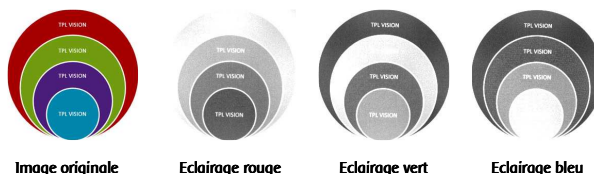

Image originale

Eclairage rouge

Eclairage vert

Eclairage bleu

Quelques exemples concrets d'applications :

Un éclairage RGB est nécessaire pour la dissociation des couleurs.

Exemples : - un logo et son arrière plan.
- une date limite de consommation et son arrière plan.
- le tri, la lecture de marquages de nombreux produits tels que les flacons de douche, les bouteilles, les bombes aérosol ou tout autre produit présentant une superposition de plusieurs couleurs devant être dissociées par caméra.

Découvrez DOL-I et Tiny'Z RGB immédiatement sur www.tpl-vision.net

PILOTEZ LES COULEURS EN TOUTE SIMPLICITÉ

Les couleurs de vos produits changent ?
Changez la couleur de votre éclairage facilement à l'aide de l'alimentation **TPL DRIVE RGB** via 3 entrées automate NPN ou PNP. Deux modes disponibles automatique ou manuel (dip switches).